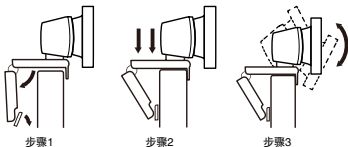

镜头和传感器	
传感器	1/2.7", CMOS, 有效像素: 8.0M
扫描方式	逐行扫描
镜头接口	M12
镜头	焦距: $f=2.8\text{mm}$
视角	水平视角: $100^\circ$ / 对角线视角 (DFOV): $120^\circ$
数字变焦	支持
最低照度	0.5 Lux @ (F1.8, AGC ON)
水平旋转角度	向左: $30^\circ$ / 向右: $30^\circ$
垂直旋转角度	向下: $90^\circ$
快门	1/30s ~ 1/10000s
背光补偿	自动
白平衡	自动
数码降噪	2D、3D 数码降噪
HDR	支持

## 安装在显示器上

1. 根据需要的角度，将摄像头安装在电脑、笔记本或者显示器上。
2. 调整摄像头，使安装夹横向的支板与设备的背面齐平。
3. 手动上下调节摄像头找到最佳拍摄位置。