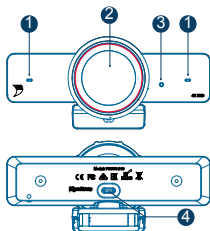

产品图示

1. 麦克风
2. 镜头
3. 状态指示灯
4. USB Type-C 接口

规格参数

视频	
输出	1 x USB 3.0 Type C USB 3.0, 高达 5Gbps. 推荐使用以下线缆: USB 3.0 Type-A 到 USB Type-C 线缆。
分辨率和帧率	MJPEG : 320x 240 30fps; 640x 360 30fps; 640x 480 30fps; 1280 x 720 90fps, 60fps, 30fps; 1920x1080 60fps, 30fps; 2560 x 1440 30fps; 3840x2160 30fps (默认) YUY2/NV12 : 320x 240 30fps; 640x 360 30fps; 640x 480 30fps; 1280x720 30fps; 1920x1080 30fps; 2560x1440 30fps; 3840x2160 15fps (默认) H.265/H.264 : 320x 240 30fps; 640x 360 30fps, 640x 480 30fps; 1280x720 30fps; 1920x1080 30fps; 2560 x 1440 30fps; 3840x2160 30fps (默认)
输出视频编码	MJPEG (默认) /YUV2/H.265 | UVC 1.1