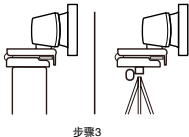

## 安装在显示器上

1. 根据需要的角度，将摄像头安装在电脑、笔记本或者显示器上。
2. 调整摄像头，使安装夹横向的支板与设备的背面齐平。
3. 手动上下调节摄像头找到最佳拍摄位置。

## 安装在三脚架上

1. 将摄像头底部的 M12 对准三脚架螺丝。
2. 将摄像头通过 M12 螺纹拧紧在三脚架上。

3. 你可以将你的摄像头放在任何地方进行拍摄。